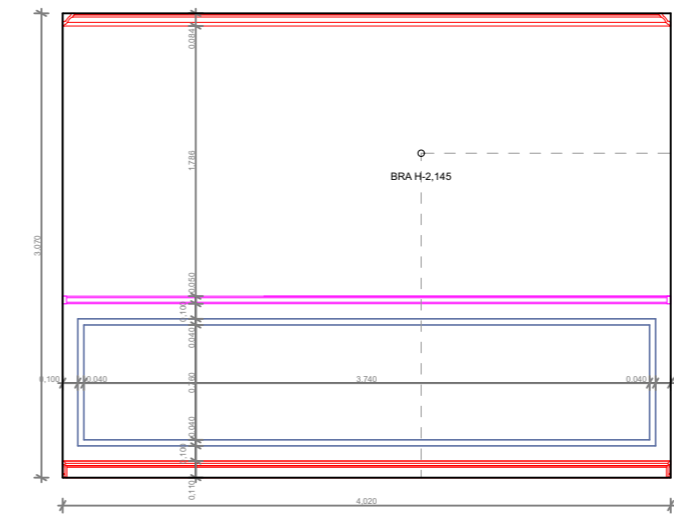

IŠKLOTINĖ 9

IŠKLOTINĖ 1

IŠKLOTINĖ 4

LUBŲ IŠKLOTINĖ

IŠKLOTINĖ 2

IŠKLOTINĖ 3

- LIPDINIAI  
 UAB EUROPLASTAS  
 Karnizas 1.50.113 (84mm) 36, 60 m  
 Vidurinė juosta 1.51.304 (51mm) 25,10 m  
 Grindjuostė 1.53.101 (110mm) 33, 30m  
 Lipdinys 1.51.301 (42mm) 64, 10m  
 Rozetė 1.56.002 (520mm)

				OBJEKTO PAVADINIMAS
Tel.nr. +370 645 40730 www.interjerasaka.lt info@interjerasaka.lt				OBJEKTAS
Pareigos	Vardas, pavardė	Parašas	Data	BRĖŽINYS
Interjero dizaineris	Vaida Žemaitytė- Jurgelevičė		00/00/00	SIENŲ LIPDINIŲ IŠKLOTINĖS 1 DALIS
Interjero dizaineris	Greta Magylaitė			
UŽSAKOVAS: DUO STUDIO				PROJEKTO Nr.: VŽ_IN/18/00/00_IP-00