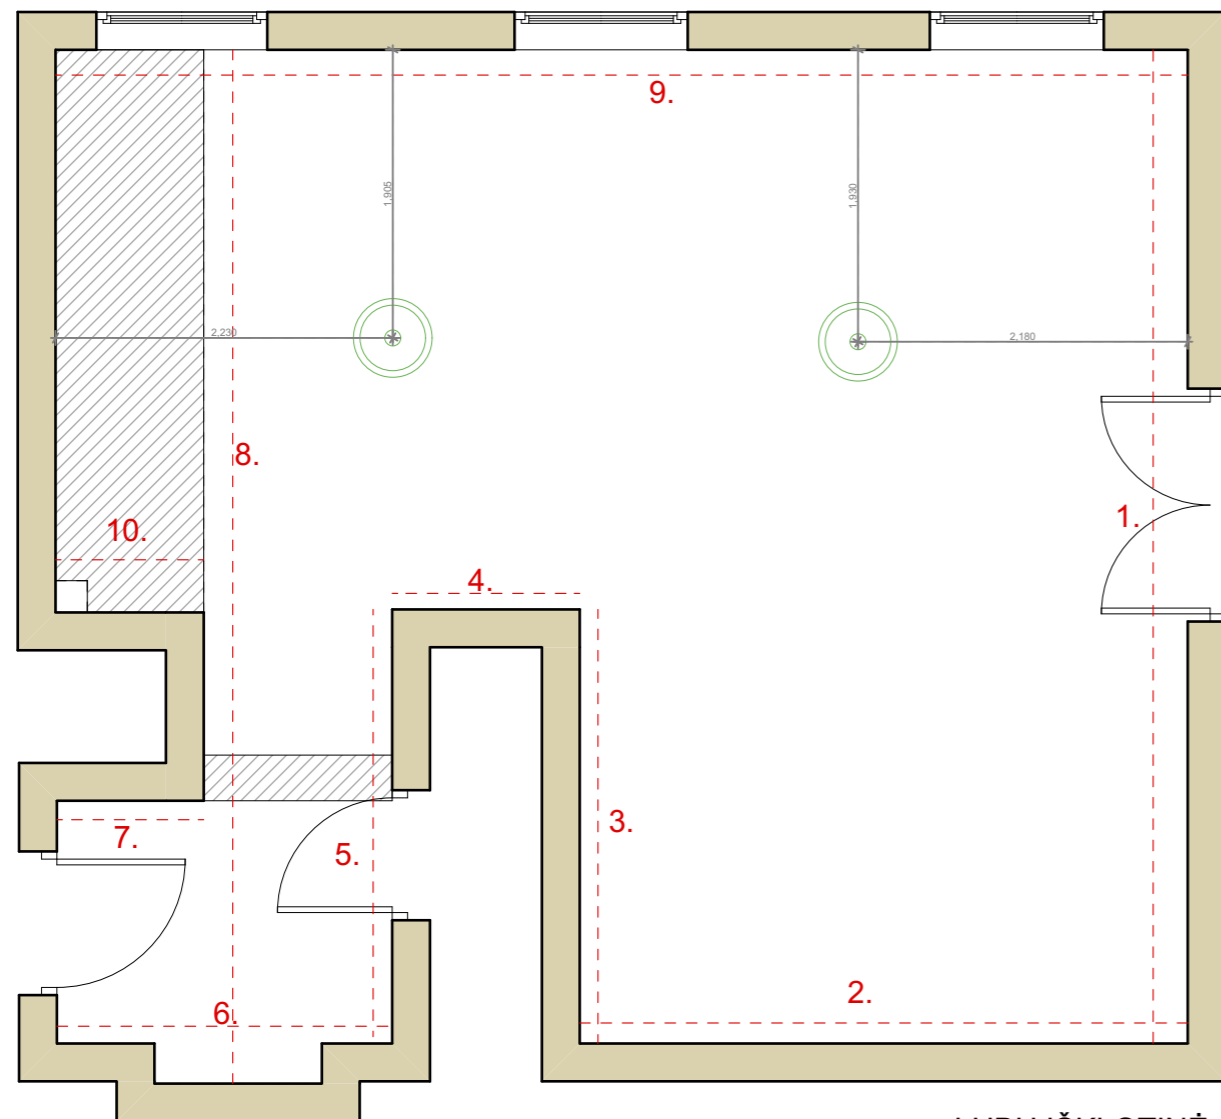

IŠKLOTINĖ 9

IŠKLOTINĖ 1

IŠKLOTINĖ 4

LUBŲ IŠKLOTINĖ

IŠKLOTINĖ 2

IŠKLOTINĖ 3

- LIPDINIAI  
 UAB EUROPLASTAS  
 Karnizas 1.50.113 (84mm) 36, 60 m  
 Vidurinė juosta 1.51.304 (51mm) 25,10 m  
 Grindjuostė 1.53.101 (110mm) 33, 30m  
 Lipdinys 1.51.301 (42mm) 64, 10m  
 Rozetė 1.56.002 (520mm)

				OBJEKTO PAVADINIMAS
Tel.nr. +370 645 40730 www.interjerasaka.lt info@interjerasaka.lt				OBJEKTAS
Pareigos	Vardas, pavardė	Parašas	Data	BRĖŽINYS
Interjero dizaineris	Vaida Žemaitytė- Jurgelevičė		00/00/00	SIENŲ LIPDINIŲ IŠKLOTINĖS 1 DALIS
Interjero dizaineris	Greta Magylaitė			
UŽSAKOVAS: DUO STUDIO				PROJEKTO Nr.: VŽ_IN/18/00/00_IP-00