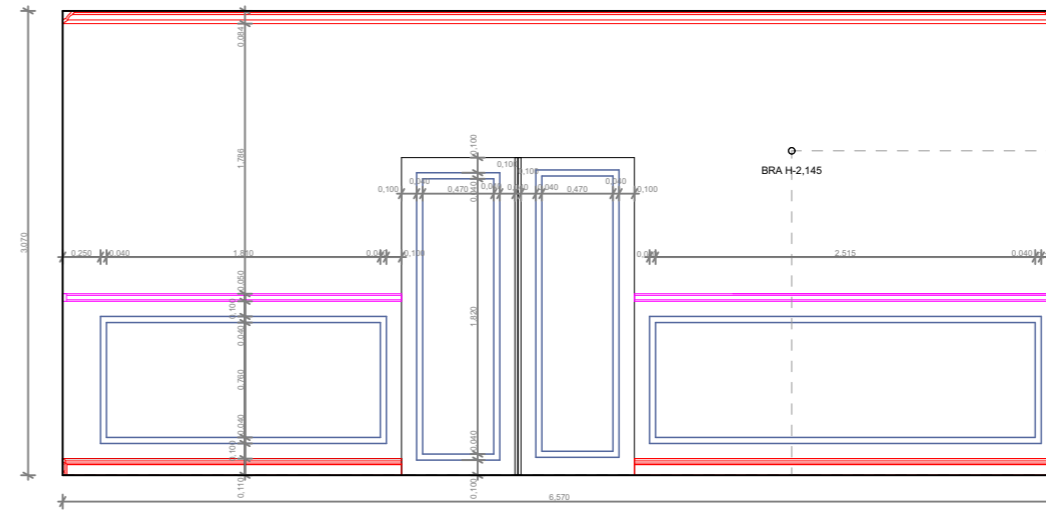

IŠKLOTINĖ 9

IŠKLOTINĖ 1

IŠKLOTINĖ 4

LUBŲ IŠKLOTINĖ

IŠKLOTINĖ 2

IŠKLOTINĖ 3

- LIPDINIAI  
 UAB EUROPLASTAS  
 Karnizas 1.50.113 (84mm) 36, 60 m  
 Vidurinė juosta 1.51.304 (51mm) 25,10 m  
 Grindjuostė 1.53.101 (110mm) 33, 30m  
 Lipdinys 1.51.301 (42mm) 64, 10m  
 Rozetė 1.56.002 (520mm)

				OBJEKTO PAVADINIMAS
Tel.nr. +370 645 40730 www.interjerasaka.lt info@interjerasaka.lt				OBJEKTAS
Pareigos	Vardas, pavardė	Parašas	Data	BRĖŽINYS
Interjero dizaineris	Vaida Žemaitytė- Jurgelevičė		00/00/00	SIENŲ LIPDINIŲ IŠKLOTINĖS 1 DALIS
Interjero dizaineris	Greta Magylaitė			
UŽSAKOVAS: DUO STUDIO				PROJEKTO Nr.: VŽ_IN/18/00/00_IP-00