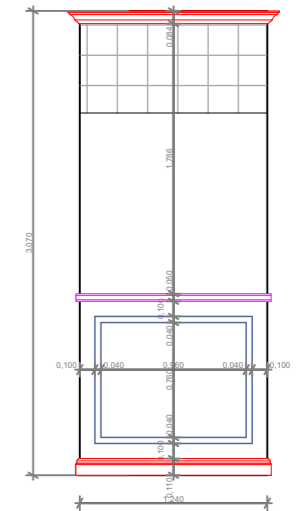

IŠKLOTINĖ 9

IŠKLOTINĖ 1

IŠKLOTINĖ 4

LUBŲ IŠKLOTINĖ

IŠKLOTINĖ 2

IŠKLOTINĖ 3

- LIPDINIAI  
 UAB EUROPLASTAS  
 Karnizas 1.50.113 (84mm) 36, 60 m  
 Vidurinė juosta 1.51.304 (51mm) 25,10 m  
 Grindjuostė 1.53.101 (110mm) 33, 30m  
 Lipdinys 1.51.301 (42mm) 64, 10m  
 Rozetė 1.56.002 (520mm)

				OBJEKTO PAVADINIMAS
Tel.nr. +370 645 40730 www.interjerasaka.lt info@interjerasaka.lt				OBJEKTAS
Pareigos	Vardas, pavardė	Parašas	Data	BRĖŽINYS
Interjero dizaineris	Vaida Žemaitytė- Jurgelevičė		00/00/00	SIENŲ LIPDINIŲ IŠKLOTINĖS 1 DALIS
Interjero dizaineris	Greta Magylaitė			
UŽSAKOVAS: DUO STUDIO				PROJEKTO Nr.: VŽ_IN/18/00/00_IP-00