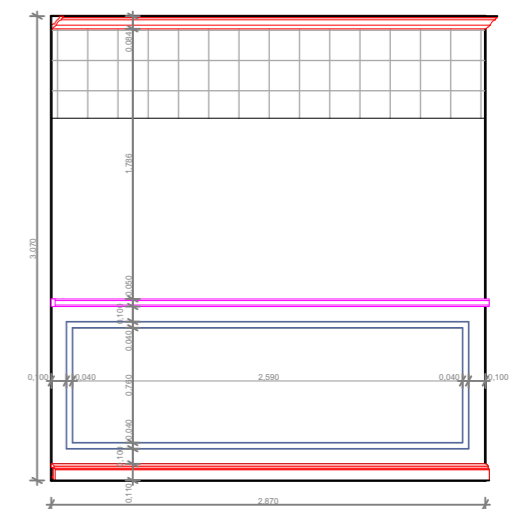

IŠKLOTINĖ 9

IŠKLOTINĖ 1

IŠKLOTINĖ 4

LUBŲ IŠKLOTINĖ

IŠKLOTINĖ 2

IŠKLOTINĖ 3

- LIPDINIAI  
 UAB EUROPLASTAS  
 Karnizas 1.50.113 (84mm) 36, 60 m  
 Vidurinė juosta 1.51.304 (51mm) 25,10 m  
 Grindjuostė 1.53.101 (110mm) 33, 30m  
 Lipdinys 1.51.301 (42mm) 64, 10m  
 Rozetė 1.56.002 (520mm)