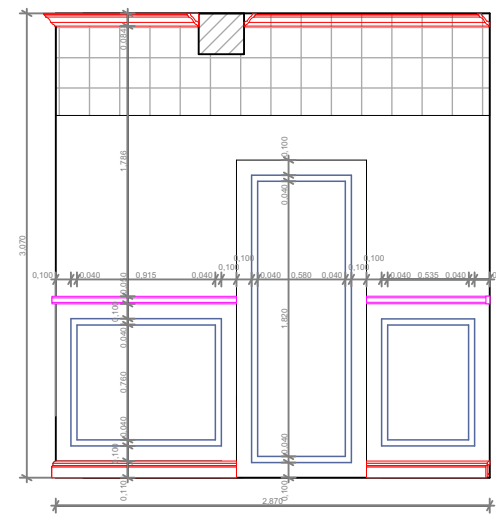

IŠKLOTINĖ 8

IŠKLOTINĖ 5

IŠKLOTINĖ 6

IŠKLOTINĖ 10

IŠKLOTINĖ 7

LIPDINIAI
 UAB EUROPLASTAS
 Kamizas 1.50.113 (84mm) 36, 60 m
 Vidurinė juosta 1.51.304 (51mm) 25, 10 m
 Grindjuostė 1.53.101 (110mm) 33, 30m
 Lipdinys 1.51.301 (42mm) 64, 10m
 Rozetė 1.56.002 (520mm)

INTERJERO PASAUKA				Tel.nr. +370 645 40730 www.interjerasaka.lt info@interjerasaka.lt	OBJEKTO PAVADINIMAS
Pareigos	Vardas, pavardė	Parašas	Data	OBJEKTAS	
Interjero dizaineris	Vaida Žemaitytė- Jurgelevičė		00/00/00	BRĖŽINYS	
Interjero dizaineris	Greta Magylaitė			SIENŲ LIPDINIŲ IŠKLOTINĖS 2 DALIS	
UŽSAKOVAS: DUO STUDIO				PROJEKTO Nr.: VŽ_IN/18/00/00_IP-00	