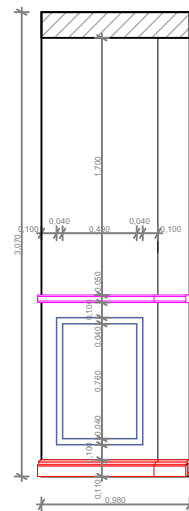

IŠKLOTINĖ 8

IŠKLOTINĖ 5

IŠKLOTINĖ 6

IŠKLOTINĖ 10

IŠKLOTINĖ 7

LIPDINIAI
 UAB EUROPLASTAS
 Kamizas 1.50.113 (84mm) 36, 60 m
 Vidurinė juosta 1.51.304 (51mm) 25, 10 m
 Grindjuostė 1.53.101 (110mm) 33, 30m
 Lipdinys 1.51.301 (42mm) 64, 10m
 Rozetė 1.56.002 (520mm)