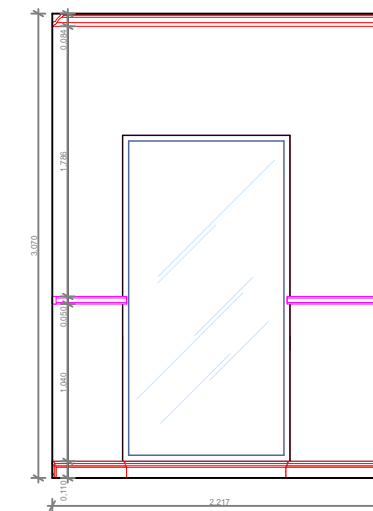

IŠKLOTINĖ 8

IŠKLOTINĖ 5

IŠKLOTINĖ 6

IŠKLOTINĖ 10

IŠKLOTINĖ 7

LIPDINIAI
 UAB EUROPLASTAS
 Kamizas 1.50.113 (84mm) 36, 60 m
 Vidurinė juosta 1.51.304 (51mm) 25, 10 m
 Grindjuostė 1.53.101 (110mm) 33, 30m
 Lipdinys 1.51.301 (42mm) 64, 10m
 Rozetė 1.56.002 (520mm)

INTERJERO PASAUKA				Tel.nr. +370 645 40730 www.interjerasaka.lt info@interjerasaka.lt	OBJEKTO PAVADINIMAS
Pareigos	Vardas, pavardė	Parašas	Data	OBJEKTAS	
Interjero dizaineris	Vaida Žemaitytė- Jurgelevičė		00/00/00	BRĖŽINYS	
Interjero dizaineris	Greta Magylaitė			SIENŲ LIPDINIŲ IŠKLOTINĖS 2 DALIS	
UŽSAKOVAS: DUO STUDIO				PROJEKTO Nr.: VŽ_IN/18/00/00_IP-00	