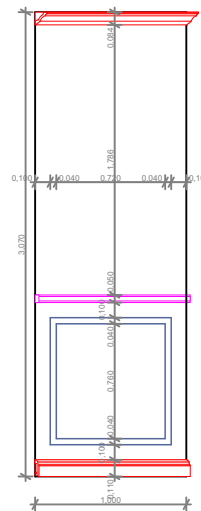

IŠKLOTINĖ 8

IŠKLOTINĖ 5

IŠKLOTINĖ 6

IŠKLOTINĖ 10

IŠKLOTINĖ 7

LIPDINIAI
 UAB EUROPLASTAS
 Kamizas 1.50.113 (84mm) 36, 60 m
 Vidurinė juosta 1.51.304 (51mm) 25, 10 m
 Grindjuostė 1.53.101 (110mm) 33, 30m
 Lipdinys 1.51.301 (42mm) 64, 10m
 Rozetė 1.56.002 (520mm)